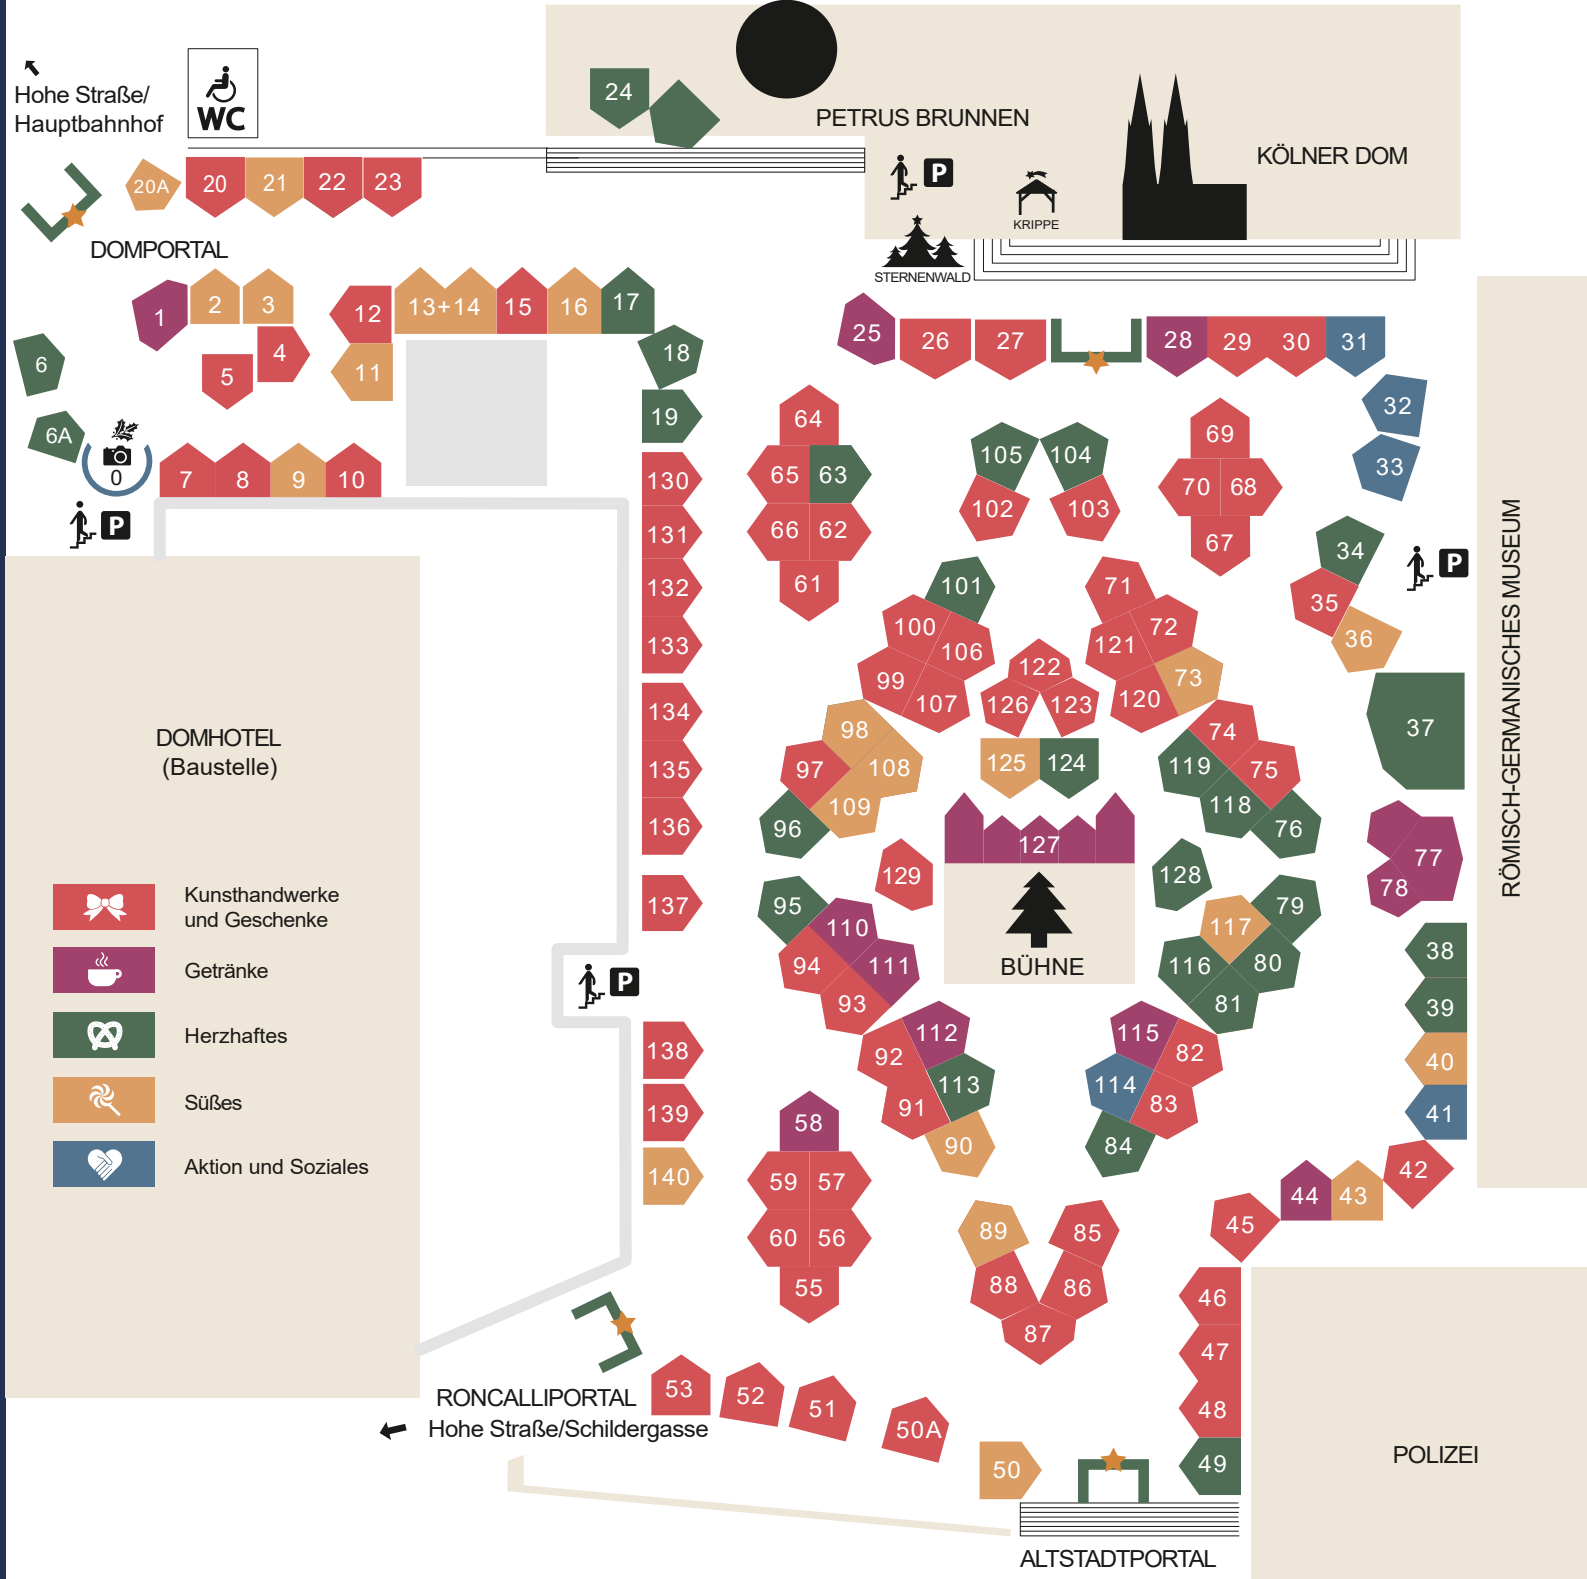

- 79 Wurst & Co.
- 80 American Flank Steak
- 81 Ungarische Langos
- 82 SOL-Schmuck-Manufaktur
- 83 Schafsfelle
- 84 Frische Reibekuchen
- 85 Die Kerzerei
- 86 Handbemalte Holzflöten
- 87 Kölner Glasbläserei
- 88 Aktionsstand Kunsthandwerk
- 89 "Bienenmagie" Honigsüß
- 90 Feinste Brüsseler Waffeln
- 91 Holzkunst
- 92 KASTEL KERAMIK HAUS
- 93 Krippenfiguren & Zubehör
- 94 Sternenglanz
- 95 Wurst & Co.
- 96 Nepals Teigtaschen & Curry
- 97 SOL-Schmuck-Manufaktur
- 98 Windbeutel & Macarons
- 99 Besondere Geschenke
- 100 Originelle Nudelhölzer
- 101 Schupfnudeln
- 102 JR Seide Studio
- 103 e\*Ian Pop & Street Art
- 104 Historische Senfmühle Monschau
- 105 Kölsche Rievkooche
- 106 Indigenes Kunsthandwerk - Andes NL
- 107 Olivenholzkrippen aus Bethlehem
- 108 Milchreis
- 109 Französische Crêpes
- 110 Glühwein & Co.
- 111 Sion Kölsch
- 112 Holy Aperoly - Cocktailbar
- 113 Wurst & Co
- 114 Information und Charity
- 115 Glühwein & Co.
- 116 Locura Empanadas
- 117 Französische Crêpes
- 118 Grünkohl
- 119 Handmade Pommes
- 120 Original Herrnhuter Sterne
- 121 Stern- & Feenlichter
- 122 ISNOR Schmuck
- 123 Schmuckmanufaktur
- 124 Vegane Spezialitäten
- 125 Original spanische Churros
- 126 Glasparadies
- 127 Glühwein & Co.
- 128 Barbeque Grill
- 129 Café Der Tiroler
- 130 Sikora Weihnachtswelt
- 131 Sikora Weihnachtswelt
- 132 Gouffrais - Der kühle Genuss
- 133 KOSAE - Schmuck & Design
- 134 Kerzenmanufaktur
- 135 LOMIO TEA
- 136 GLÄNZENDE MINI-KUNSTWERKE
- 137 Holzhandwerk
- 138 Blacksmith Schmiedekunst
- 139 SAYA JEWELRY
- 140 Mandeln und Nüsse