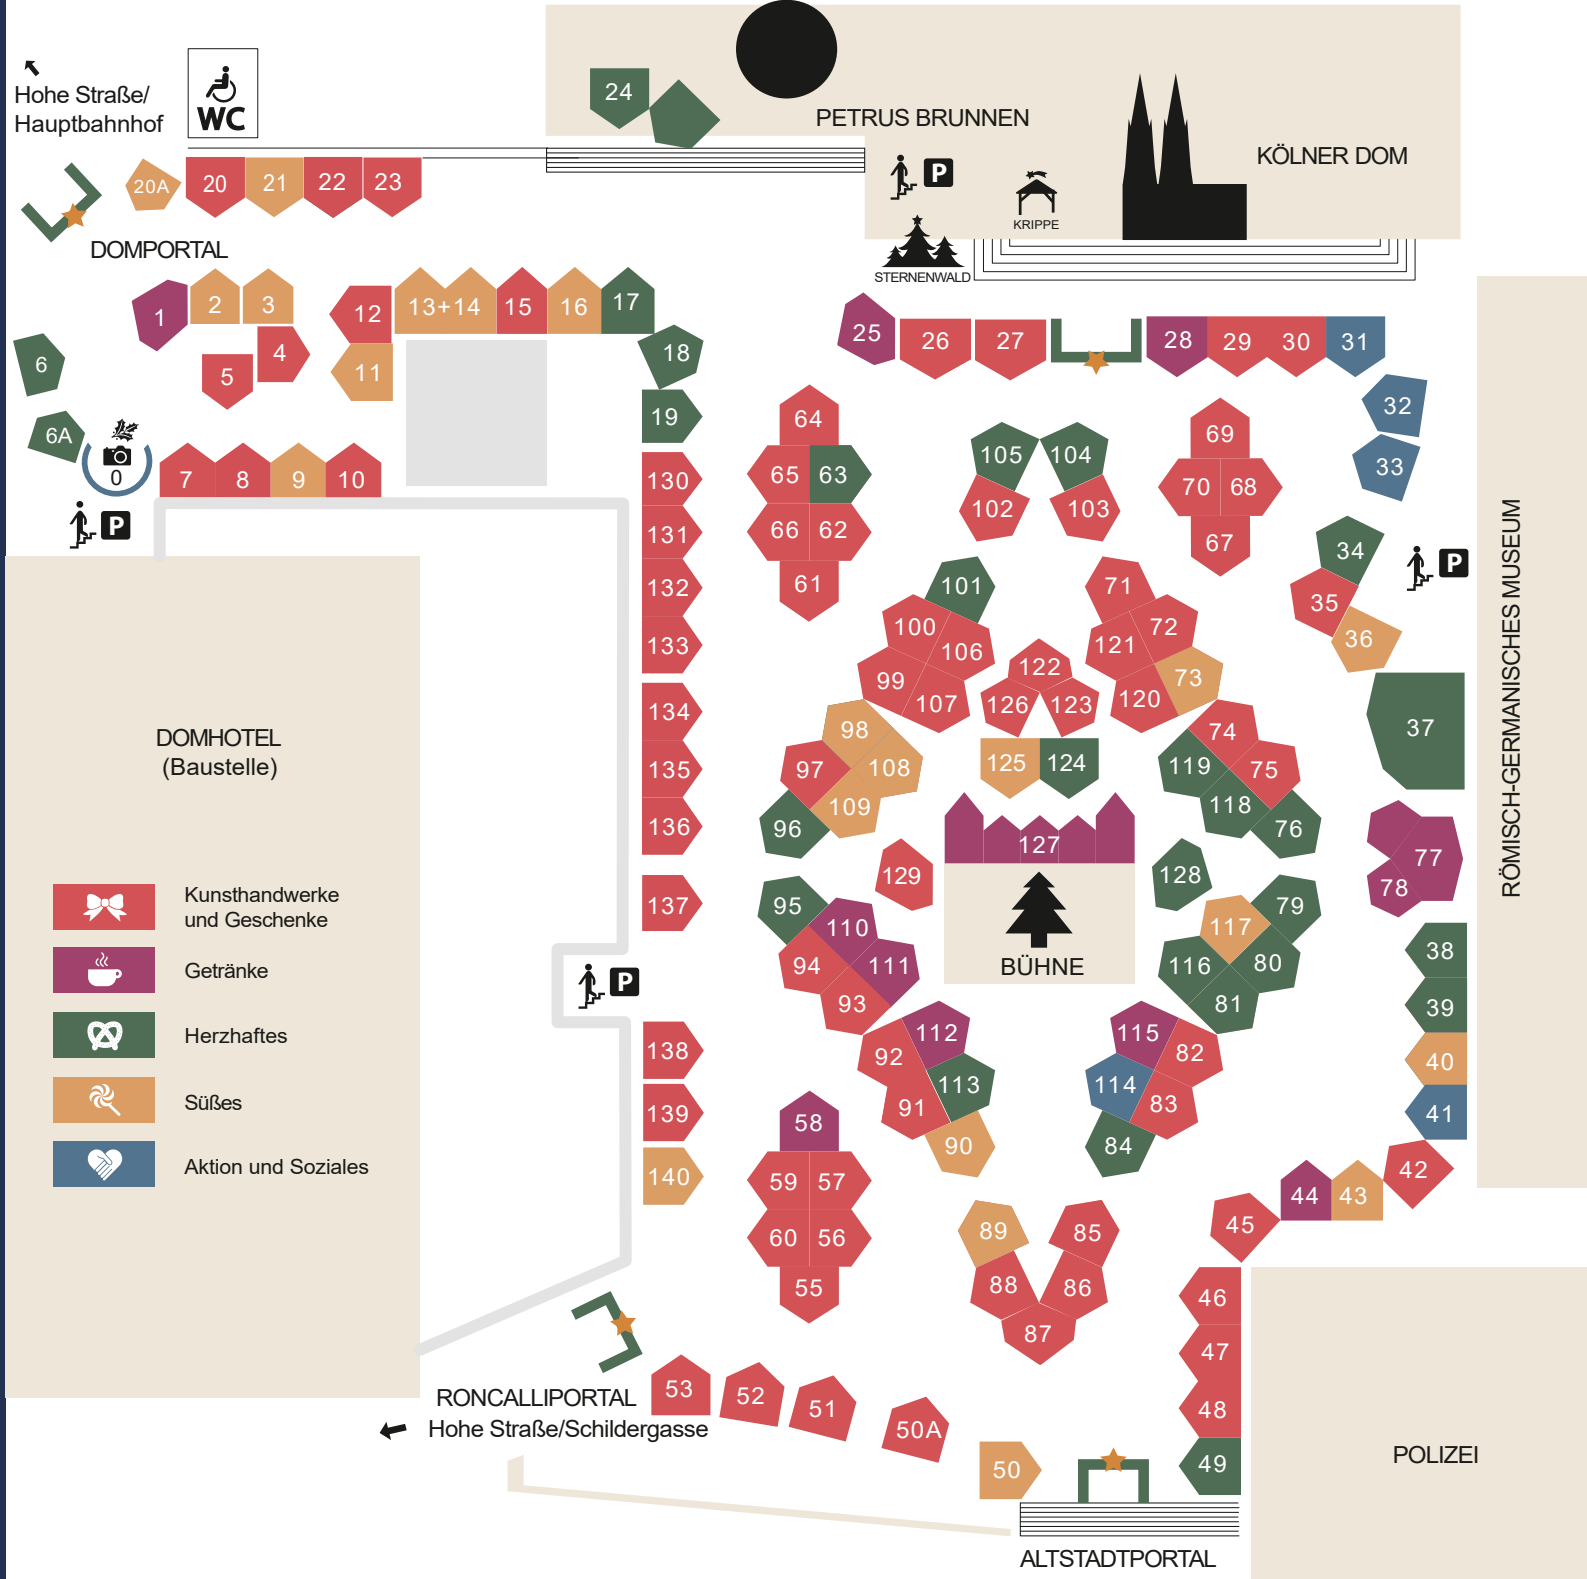

- 79 Wurst & Co.
- 80 American Flank Steak
- 81 Ungarische Langos
- 82 SOL-Schmuck-Manufaktur
- 83 Schafsfelle
- 84 Frische Reibekuchen
- 85 Die Kerzerei
- 86 Handbemalte Holzflöten
- 87 Kölner Glasbläserei
- 88 Aktionsstand Kunsthandwerk
- 89 "Bienenmagie" Honigsüß
- 90 Feinste Brüsseler Waffeln
- 91 Holzkunst
- 92 KASTEL KERAMIK HAUS
- 93 Krippenfiguren & Zubehör
- 94 Sternenglanz
- 95 Wurst & Co.
- 96 Nepals Teigtaschen & Curry
- 97 SOL-Schmuck-Manufaktur
- 98 Windbeutel & Macarons
- 99 Besondere Geschenke
- 100 Originelle Nudelhölzer
- 101 Schupfnudeln
- 102 JR Seide Studio
- 103 e*Ian Pop & Street Art
- 104 Historische Senfmühle Monschau
- 105 Kölsche Rievkooche
- 106 Indigenes Kunsthandwerk - Andes NL
- 107 Olivenholzkrippen aus Bethlehem
- 108 Rocket Rice
- 109 Französische Crêpes
- 110 Glühwein & Co.
- 111 Sion Kölsch
- 112 Holy Aperoly - Cocktailbar
- 113 Wurst & Co
- 114 Information und Charity
- 115 Glühwein & Co.
- 116 Locura Empanadas
- 117 Französische Crêpes
- 118 Grünkohl
- 119 Handmade Pommes
- 120 Original Herrnhuter Sterne
- 121 Stern- & Feenlichter
- 122 ISNOR Schmuck
- 123 Schmuckmanufaktur
- 124 Vegane Spezialitäten
- 125 Original spanische Churros
- 126 Glasparadies
- 127 Glühwein & Co.
- 128 Barbeque Grill
- 129 Café Der Tiroler
- 130 Sikora Weihnachtswelt
- 131 Sikora Weihnachtswelt
- 132 Gouffrais - Der kühle Genuss
- 133 KOSAE - Schmuck & Design
- 134 Kerzenmanufaktur
- 135 LOMIO TEA
- 136 GLÄNZENDE MINI-KUNSTWERKE
- 137 Holzhandwerk
- 138 Blacksmith Schmiedekunst
- 139 SAYA JEWELRY
- 140 Mandeln und Nüsse